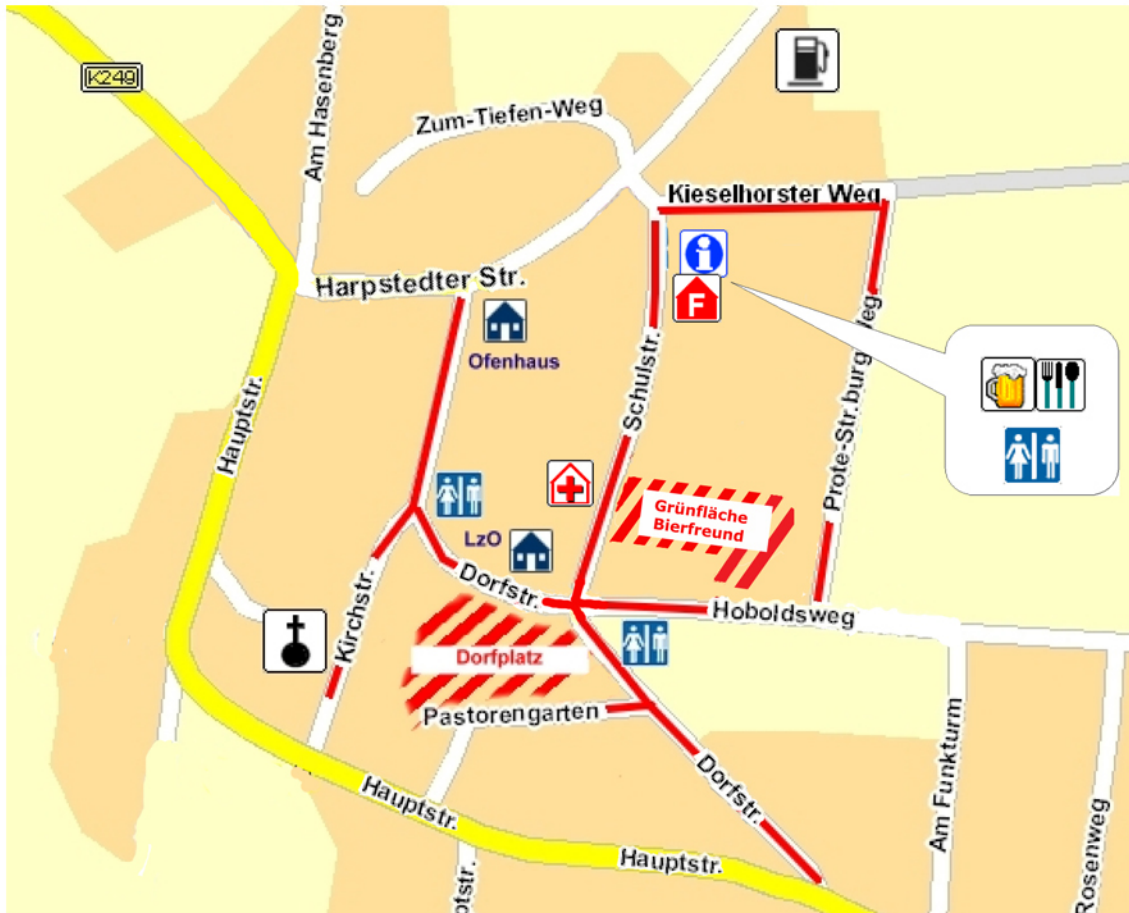

„Hökermarkt Colnrade“

Lageplan u. Marktverlauf

Erklärung

Speisen u. Getränke

Orientierungspunkte

Dorfgemeinschaftshaus

Feuerwehr

Erste Hilfe

Toiletten

Marktgelände u. -verlauf

Standnummern

Region

Standnr.

Dorfgemeinschaftshaus	1 - 99
Schulstraße	100 - 199
Bierfreund	200 - 299
LzO - Hauptstraße	300 - 399
LzO - Harpstedter Straße	400 - 499
Dorfplatz	500 - 599
Hoboldsweg	600 - 699
Prote-Straßburg-Weg	700 - 799
Pastorengarten	800 - 899
Kirchstraße	900 - 999
Kieselhorster Weg	A1 - A100